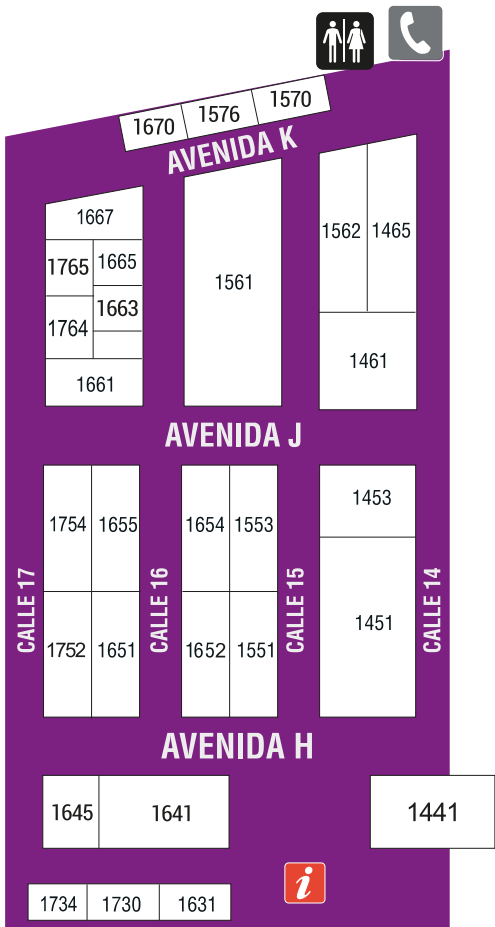

INGRESO DESDE  
CALLE CERVIÑO  
CERVIÑO ACCESS

INGRESO DESDE ESTACIONAMIENTO  
CUBIERTO Y ÁREA DE SERVICIOS  
ACCESS FROM PARKING AND SERVICE AREA

ÁREA DE SERVICIOS  
CENTRO DE NEGOCIOS

SERVICE AREA  
BUSINESS CENTER

INGRESO DESDE  
 AV. SARMIENTO  
 ACCESS FROM  
 SARMIENTO AV.